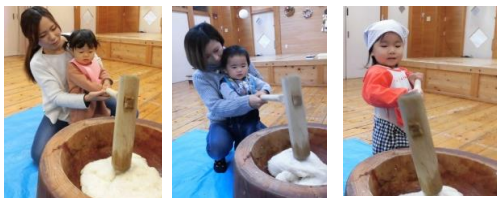

☆おもちつき☆みんなの「よいしょ！」の掛け声に合わせて、きねでおもちをつきました！出来たての、あんこもち・きなこもち・おうどんに、もち米で作ったあられも食べました♪