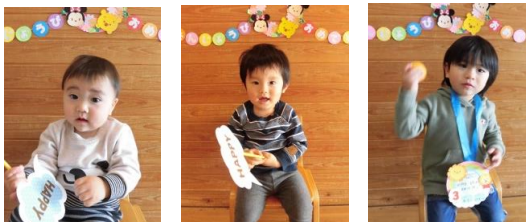

わくわくくらぶ

R2. 2月号

庄内青い鳥保育園
鈴鹿市東庄内町3797-1

担当 こはま・ふじばやし
☎059(371)2317

もうすぐ『鬼さん』がやってきますね
節分になると暦の上では春のはじまりと言われますが
寒さはまだまだ続きそうですね
いっぱいご飯を食べて、しっかり睡眠をとって
風邪に負けることなく冬を越しましょう！！

『わくわくくらぶ』へたくさん遊びに来てくださいね♪

わくわくくらぶのようす

12月生まれのお友だち

☆お誕生日おめでとう～☆
いっぱい大きくな～れ♪

☆おもちつき☆みんなの「よいしょ！」の掛け声に合わせて、きねでおもちをつきました！出来たての、あんこもち・きなこもち・おうどんに、もち米で作ったあられも食べました♪

☆わくわく新春会☆
今年目標を立てました！！
2020年カレンダーを作りそこに書き入れて、みんなの前でも発表出来ました♪

☆2月の活動予定☆

6日(木) 10:00~12:00

☆食育企画：給食試食会☆

☆わくわくマルシェ☆『ふりーとろっく』

わくわく初企画!!!『ふりーとろっく』では着れなくなった子ども服の物々交換会やママさんたちの手作りお店の出店もお願いしているので、ぜひ参加して下さいね♪

※詳しくはお問い合わせください!!!

子ども服の物々交換
アイシングクッキー
ハーバリウム
手作りアクセサリー など

かわいい赤ちゃんも参加してくれました!

3月の予定
5日(木)
3月のお誕生会

お問合せ・予約
(月)~(金)9:30~14:00
059-371-2317
『わくわくくらぶ』まで
庄内青い鳥保育園
HPも見てね!