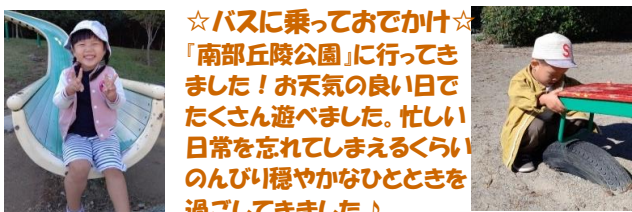

わくわくらび

R2.1月号

庄内青い鳥保育園
鈴鹿市東庄内町3797-1

担当 こはま・ふじばやし
☎059(371)2317

寒さが一段ときびしくなってきましたね
そしていよいよ令和元年の『ゆく年くる年』を迎えますね
年始年末は大掃除やお正月の準備など家族で触れ合う機会が増えます
みんなで楽しみながら元気に新しい年を迎えましょう!!!
令和2年も『わくわくらび』へたくさん遊びに来てくださいね♪

わくわくらびのようす

☆バスに乗っておでかけ☆
「南部丘陵公園」に行ってきました！お天気の良い日でたくさん遊べました。忙しい日常を忘れてしまえるくらい
のんびり穏やかなひとときを過ごしてきました♪

☆11月のお誕生会☆

いっぱいおおきくな～れ♪

☆クリスマス会☆わくわくらびに、ひと足早く「サンタさん」がやってきてくれました♪サンタさんの登場にびっくりして泣き出すお友達もいましたよ～。そして、サンタさんと一緒に記念写真も撮りました♪

☆1月の活動予定☆

9日(木) 10:00~12:00

☆新春わくわく会☆

新年最初のわくわくらびでは
みんなで『絵馬』を作りたいと思います♪

※要予約 限定15組

☆もちもの☆
水筒

16日(木) 10:00~12:00

☆英語で遊ぼう!☆